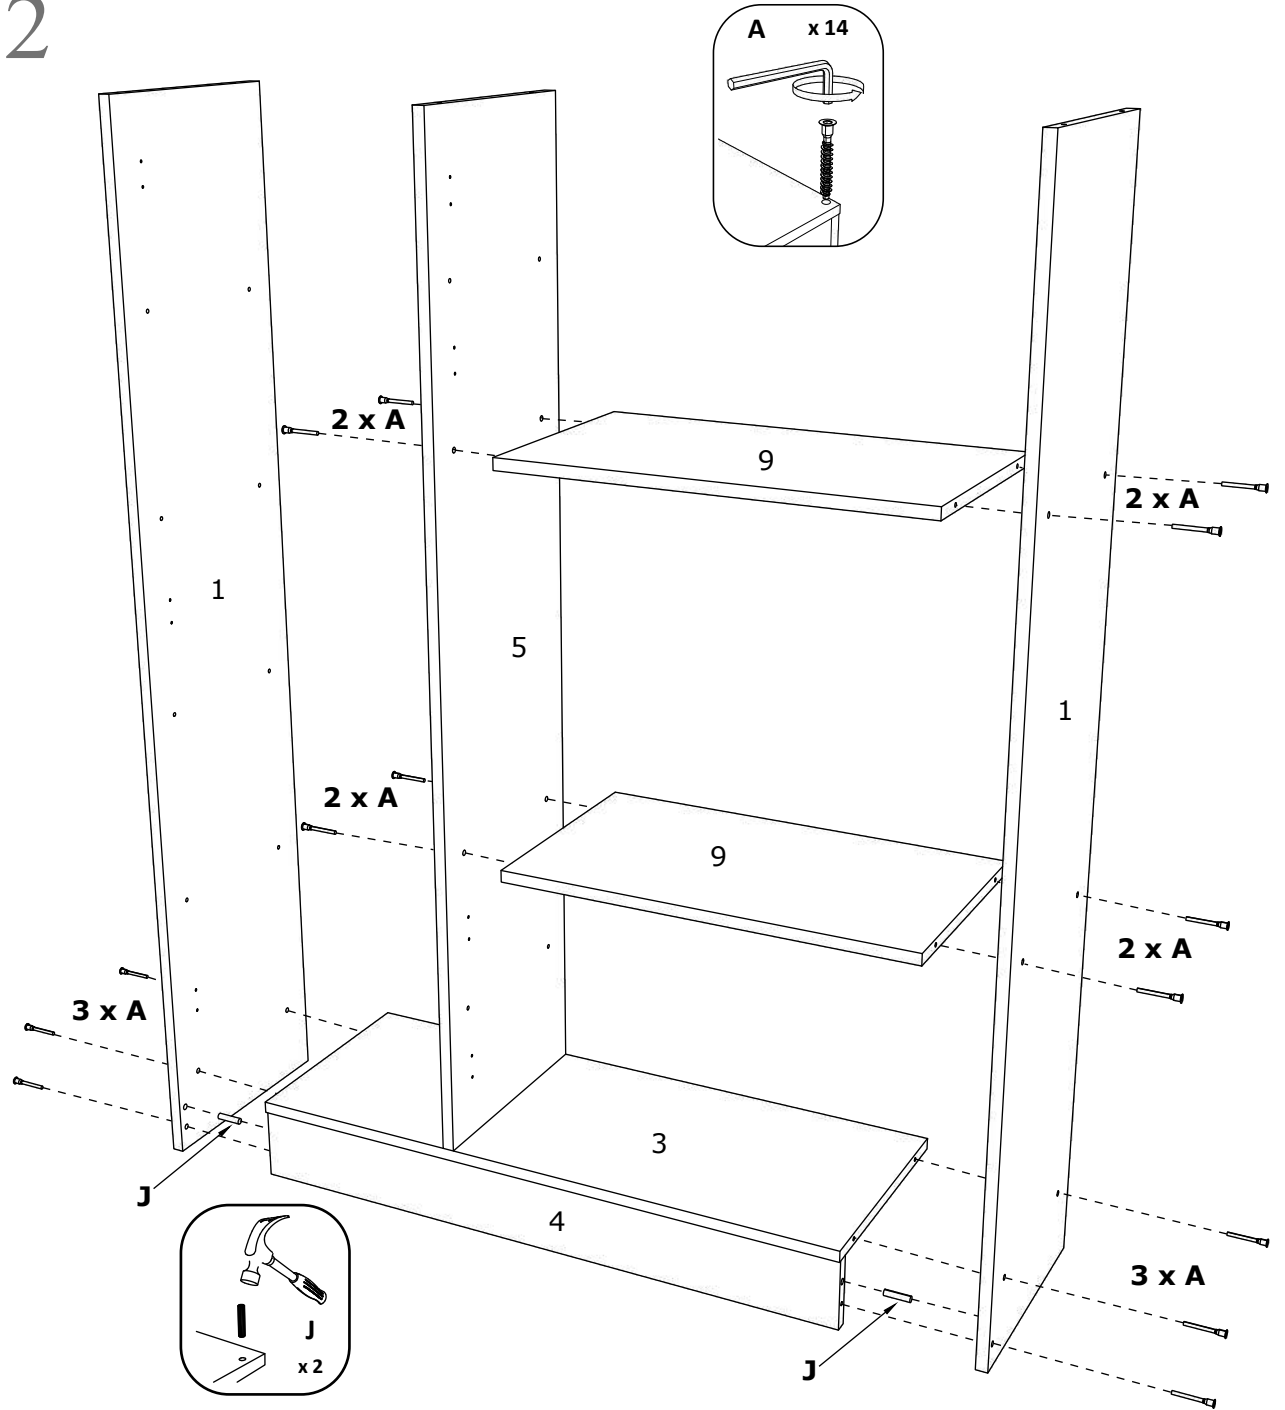

EN ASSEMBLY INSTRUCTIONS - **ROMA CABINET 5 DOORS - 900 x 320 x 1500 MM**

EN

NUMBER	LENGT	HWIDTH	PCS	COLOUR
1	1484	320	2	COLOUR1
2	900	320	1	COLOUR1
3	868	320	1	COLOUR1
4	868	100	1	COLOUR1
5	1368	320	1	COLOUR1
6	300	284	4	COLOUR1
7	1364	280	1	COLOUR1
8	1396	304	1	BACK PANEL
9	568	320	2	COLOUR1
10	568	300	2	COLOUR1
11	404	281	2	COLOUR1
12	436	292	4	BACK PANEL
13	404	281	2	COLOUR1

A 7x50mm x 22	B x 20	C 3.5 x 16 mm x 44	D 96 mm x 5	E x 11	F x 74
G M4 x 22 mm x 10	H x 1	I x 24	J 8 x 40 mm x 2	K 2 x 404 mm 2 x	L x 6

EN

NUMBER	LENGT	HWIDTH	PCS	COLOUR
1	1484	320	2	COLOUR1
2	900	320	1	COLOUR1
3	868	320	1	COLOUR1
4	868	100	1	COLOUR1
5	1368	320	1	COLOUR1
6	300	284	4	COLOUR1
7	1364	280	1	COLOUR1
8	1396	304	1	BACK PANEL
9	568	320	2	COLOUR1
10	568	300	2	COLOUR1
11	404	281	2	COLOUR1
12	436	292	4	BACK PANEL
13	404	281	2	COLOUR1

1

2

3

4

5

6

9

10