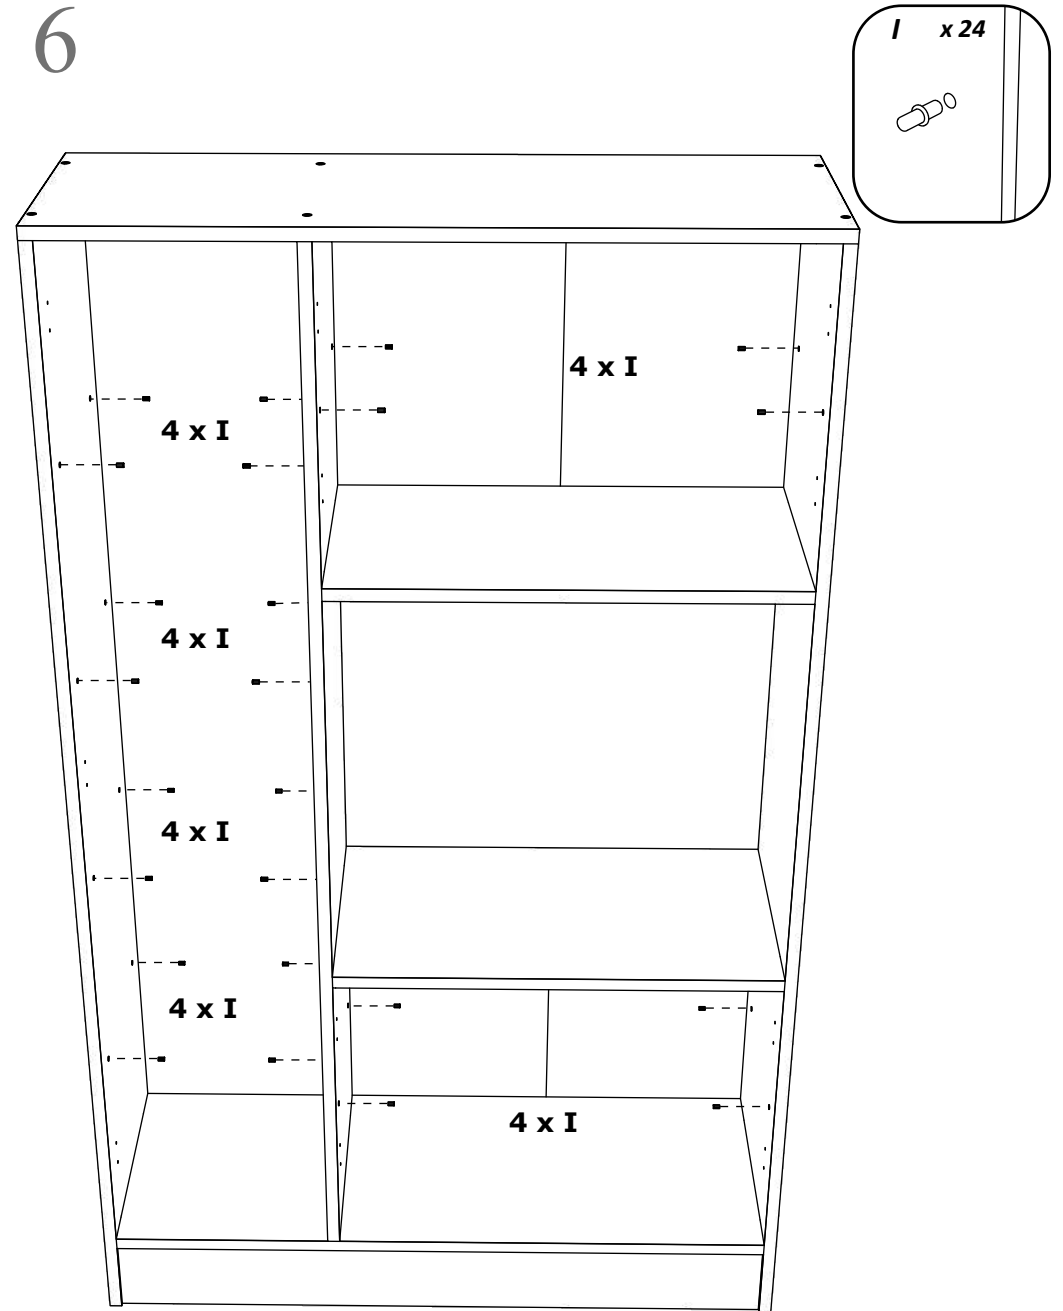

EN ASSEMBLY INSTRUCTIONS - **ROMA CABINET 5 DOORS - 900 x 320 x 1500 MM**

EN

NUMBER	LENGT	HWIDTH	PCS	COLOUR
1	1484	320	2	COLOUR1
2	900	320	1	COLOUR1
3	868	320	1	COLOUR1
4	868	100	1	COLOUR1
5	1368	320	1	COLOUR1
6	300	284	4	COLOUR1
7	1364	280	1	COLOUR1
8	1396	304	1	BACK PANEL
9	568	320	2	COLOUR1
10	568	300	2	COLOUR1
11	404	281	2	COLOUR1
12	436	292	4	BACK PANEL
13	404	281	2	COLOUR1

A 7x50mm x 22	B x 20	C 3.5 x 16 mm x 44	D 96 mm x 5	E x 11	F x 74
G M4 x 22 mm x 10	H x 1	I x 24	J 8 x 40 mm x 2	K 2 x 404 mm 2 x	L x 6

EN

NUMBER	LENGT	HWIDTH	PCS	COLOUR
1	1484	320	2	COLOUR1
2	900	320	1	COLOUR1
3	868	320	1	COLOUR1
4	868	100	1	COLOUR1
5	1368	320	1	COLOUR1
6	300	284	4	COLOUR1
7	1364	280	1	COLOUR1
8	1396	304	1	BACK PANEL
9	568	320	2	COLOUR1
10	568	300	2	COLOUR1
11	404	281	2	COLOUR1
12	436	292	4	BACK PANEL
13	404	281	2	COLOUR1

1

2

3

4

5

6

9

10