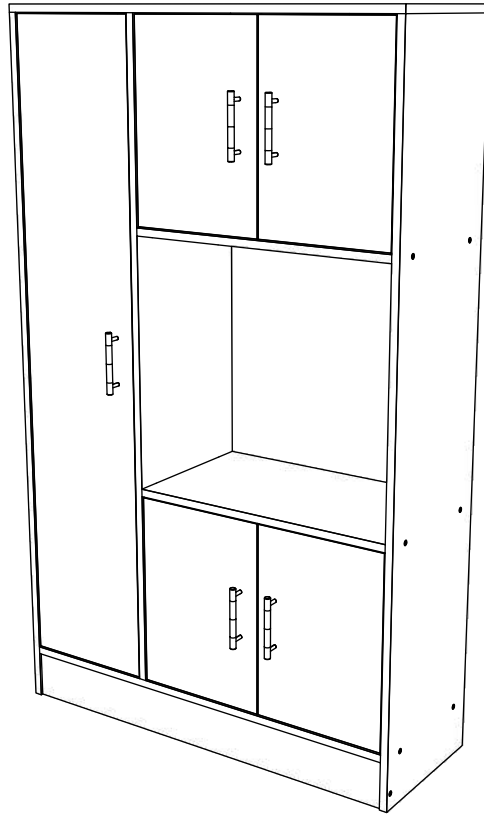

EN ASSEMBLY INSTRUCTIONS - **ROMA CABINET 5 DOORS - 900 x 320 x 1500 MM**

EN

NUMBER	LENGT	HWIDTH	PCS	COLOUR
1	1484	320	2	COLOUR1
2	900	320	1	COLOUR1
3	868	320	1	COLOUR1
4	868	100	1	COLOUR1
5	1368	320	1	COLOUR1
6	300	284	4	COLOUR1
7	1364	280	1	COLOUR1
8	1396	304	1	BACK PANEL
9	568	320	2	COLOUR1
10	568	300	2	COLOUR1
11	404	281	2	COLOUR1
12	436	292	4	BACK PANEL
13	404	281	2	COLOUR1

A 7x50mm x 22	B x 20	C 3.5 x 16 mm x 44	D 96 mm x 5	E x 11	F x 74
G M4 x 22 mm x 10	H x 1	I x 24	J 8 x 40 mm x 2	K 2 x 404 mm 2 x	L x 6

EN

NUMBER	LENGT	HWIDTH	PCS	COLOUR
1	1484	320	2	COLOUR1
2	900	320	1	COLOUR1
3	868	320	1	COLOUR1
4	868	100	1	COLOUR1
5	1368	320	1	COLOUR1
6	300	284	4	COLOUR1
7	1364	280	1	COLOUR1
8	1396	304	1	BACK PANEL
9	568	320	2	COLOUR1
10	568	300	2	COLOUR1
11	404	281	2	COLOUR1
12	436	292	4	BACK PANEL
13	404	281	2	COLOUR1