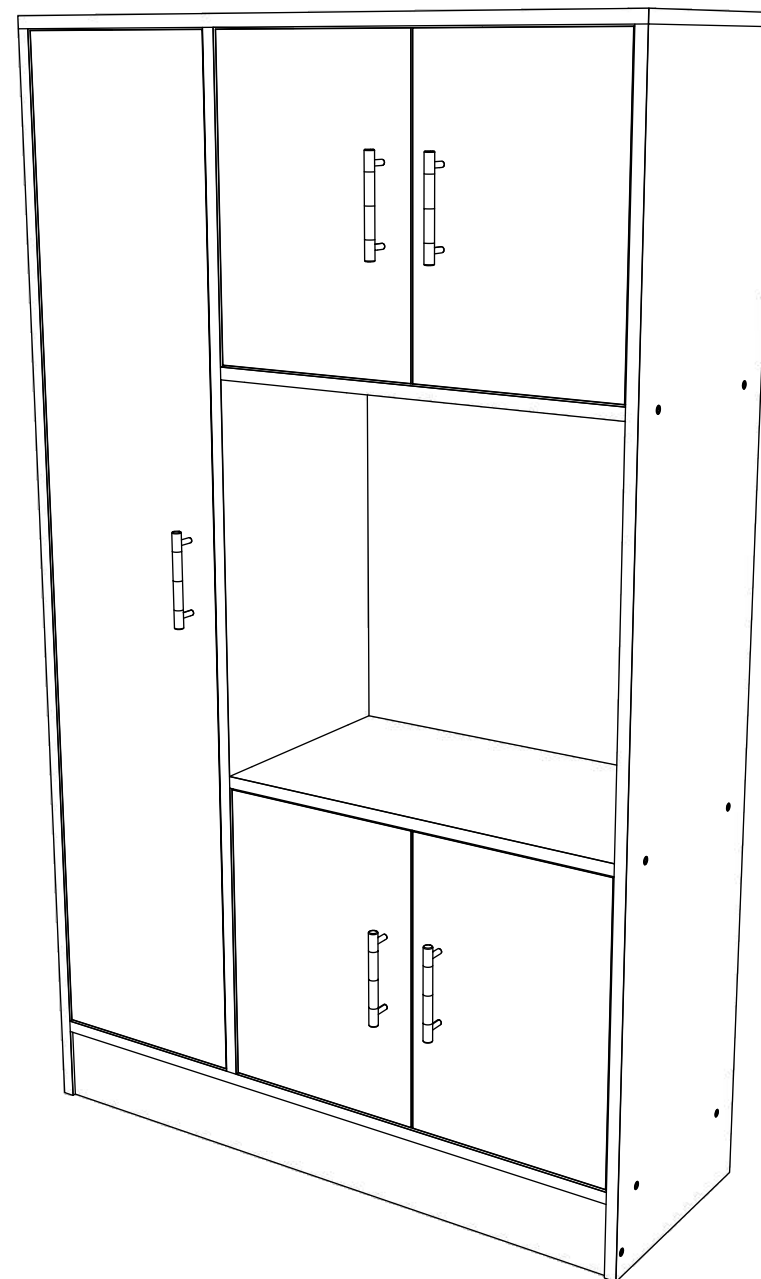

EN ASSEMBLY INSTRUCTIONS - **ROMA CABINET 5 DOORS - 900 x 320 x 1500 MM**

EN

NUMBER	LENGT	HWIDTH	PCS	COLOUR
1	1484	320	2	COLOUR1
2	900	320	1	COLOUR1
3	868	320	1	COLOUR1
4	868	100	1	COLOUR1
5	1368	320	1	COLOUR1
6	300	284	4	COLOUR1
7	1364	280	1	COLOUR1
8	1396	304	1	BACK PANEL
9	568	320	2	COLOUR1
10	568	300	2	COLOUR1
11	404	281	2	COLOUR1
12	436	292	4	BACK PANEL
13	404	281	2	COLOUR1

A 7x50mm x 22	B x 20	C 3.5 x 16 mm x 44	D 96 mm x 5	E x 11	F x 74
G M4 x 22 mm x 10	H x 1	I x 24	J 8 x 40 mm x 2	K 2 x 404 mm 2 x	L x 6

EN

NUMBER	LENGT	HWIDTH	PCS	COLOUR
1	1484	320	2	COLOUR1
2	900	320	1	COLOUR1
3	868	320	1	COLOUR1
4	868	100	1	COLOUR1
5	1368	320	1	COLOUR1
6	300	284	4	COLOUR1
7	1364	280	1	COLOUR1
8	1396	304	1	BACK PANEL
9	568	320	2	COLOUR1
10	568	300	2	COLOUR1
11	404	281	2	COLOUR1
12	436	292	4	BACK PANEL
13	404	281	2	COLOUR1

1

2

3

4

5

6

9

10