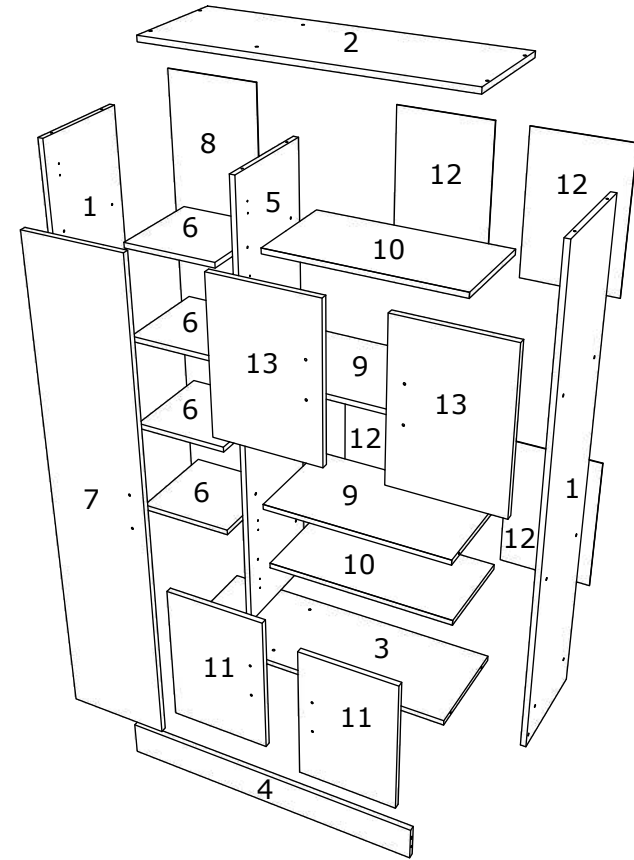

EN ASSEMBLY INSTRUCTIONS - **ROMA CABINET 5 DOORS - 900 x 320 x 1500 MM**

EN

NUMBER	LENGT	HWIDTH	PCS	COLOUR
1	1484	320	2	COLOUR1
2	900	320	1	COLOUR1
3	868	320	1	COLOUR1
4	868	100	1	COLOUR1
5	1368	320	1	COLOUR1
6	300	284	4	COLOUR1
7	1364	280	1	COLOUR1
8	1396	304	1	BACK PANEL
9	568	320	2	COLOUR1
10	568	300	2	COLOUR1
11	404	281	2	COLOUR1
12	436	292	4	BACK PANEL
13	404	281	2	COLOUR1

A 7x50mm x 22	B x 20	C 3.5 x 16 mm x 44	D 96 mm x 5	E x 11	F x 74
G M4 x 22 mm x 10	H x 1	I x 24	J 8 x 40 mm x 2	K 2 x 404 mm 2 x	L x 6

EN

NUMBER	LENGT	HWIDTH	PCS	COLOUR
1	1484	320	2	COLOUR1
2	900	320	1	COLOUR1
3	868	320	1	COLOUR1
4	868	100	1	COLOUR1
5	1368	320	1	COLOUR1
6	300	284	4	COLOUR1
7	1364	280	1	COLOUR1
8	1396	304	1	BACK PANEL
9	568	320	2	COLOUR1
10	568	300	2	COLOUR1
11	404	281	2	COLOUR1
12	436	292	4	BACK PANEL
13	404	281	2	COLOUR1

1

2

3

4

5

6

9

10