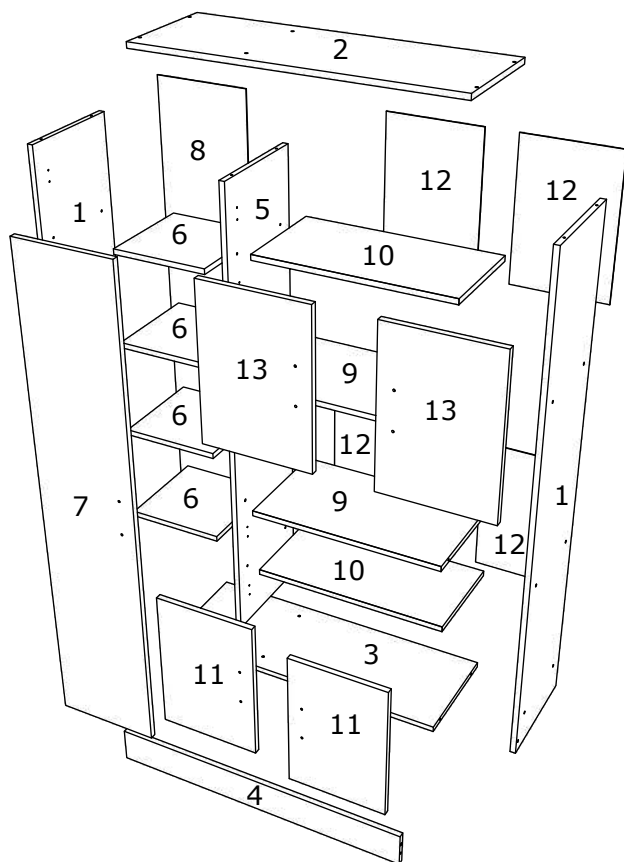

EN ASSEMBLY INSTRUCTIONS - **ROMA CABINET 5 DOORS - 900 x 320 x 1500 MM**

EN

NUMBER	LENGT	HWIDTH	PCS	COLOUR
1	1484	320	2	COLOUR1
2	900	320	1	COLOUR1
3	868	320	1	COLOUR1
4	868	100	1	COLOUR1
5	1368	320	1	COLOUR1
6	300	284	4	COLOUR1
7	1364	280	1	COLOUR1
8	1396	304	1	BACK PANEL
9	568	320	2	COLOUR1
10	568	300	2	COLOUR1
11	404	281	2	COLOUR1
12	436	292	4	BACK PANEL
13	404	281	2	COLOUR1

A 7x50mm x 22	B x 20	C 3.5 x 16 mm x 44	D 96 mm x 5	E x 11	F x 74
G M4 x 22 mm x 10	H x 1	I x 24	J 8 x 40 mm x 2	K 2 x 404 mm 2 x	L x 6

EN

NUMBER	LENGT	HWIDTH	PCS	COLOUR
1	1484	320	2	COLOUR1
2	900	320	1	COLOUR1
3	868	320	1	COLOUR1
4	868	100	1	COLOUR1
5	1368	320	1	COLOUR1
6	300	284	4	COLOUR1
7	1364	280	1	COLOUR1
8	1396	304	1	BACK PANEL
9	568	320	2	COLOUR1
10	568	300	2	COLOUR1
11	404	281	2	COLOUR1
12	436	292	4	BACK PANEL
13	404	281	2	COLOUR1

1

2

3

4

5

6

9

10