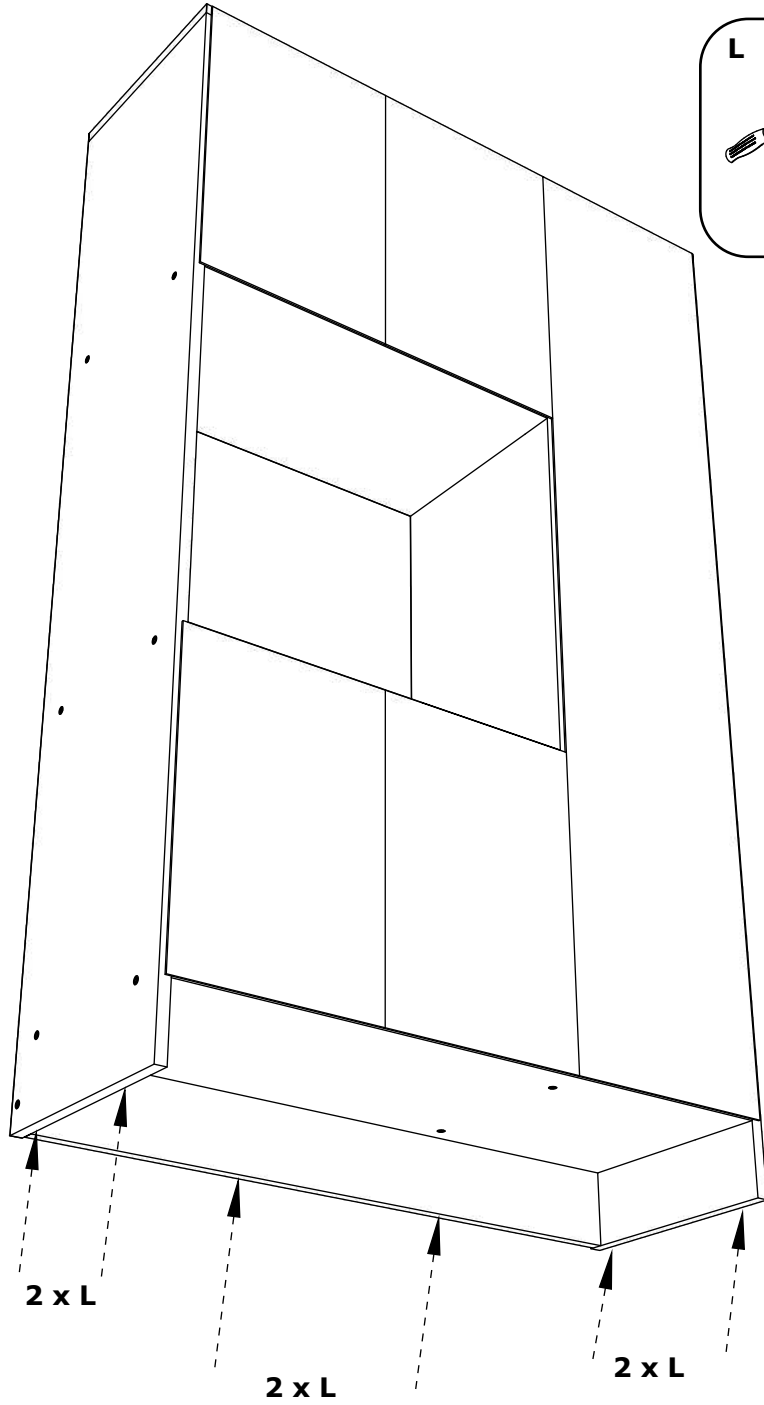

A 7x50mm x 22	B x 20	C 3.5 x 16 mm x 44	D 96 mm x 5	E x 11	F x 74
G M4 x 22 mm x 10	H x 1	I x 24	J 8 x 40 mm x 2	K 2 x 404 mm 2 x	L x 6

EN

NUMBER	LENGT	HWIDTH	PCS	COLOUR
1	1484	320	2	COLOUR1
2	900	320	1	COLOUR1
3	868	320	1	COLOUR1
4	868	100	1	COLOUR1
5	1368	320	1	COLOUR1
6	300	284	4	COLOUR1
7	1364	280	1	COLOUR1
8	1396	304	1	BACK PANEL
9	568	320	2	COLOUR1
10	568	300	2	COLOUR1
11	404	281	2	COLOUR1
12	436	292	4	BACK PANEL
13	404	281	2	COLOUR1

1

2

3

4

5

6

9

10