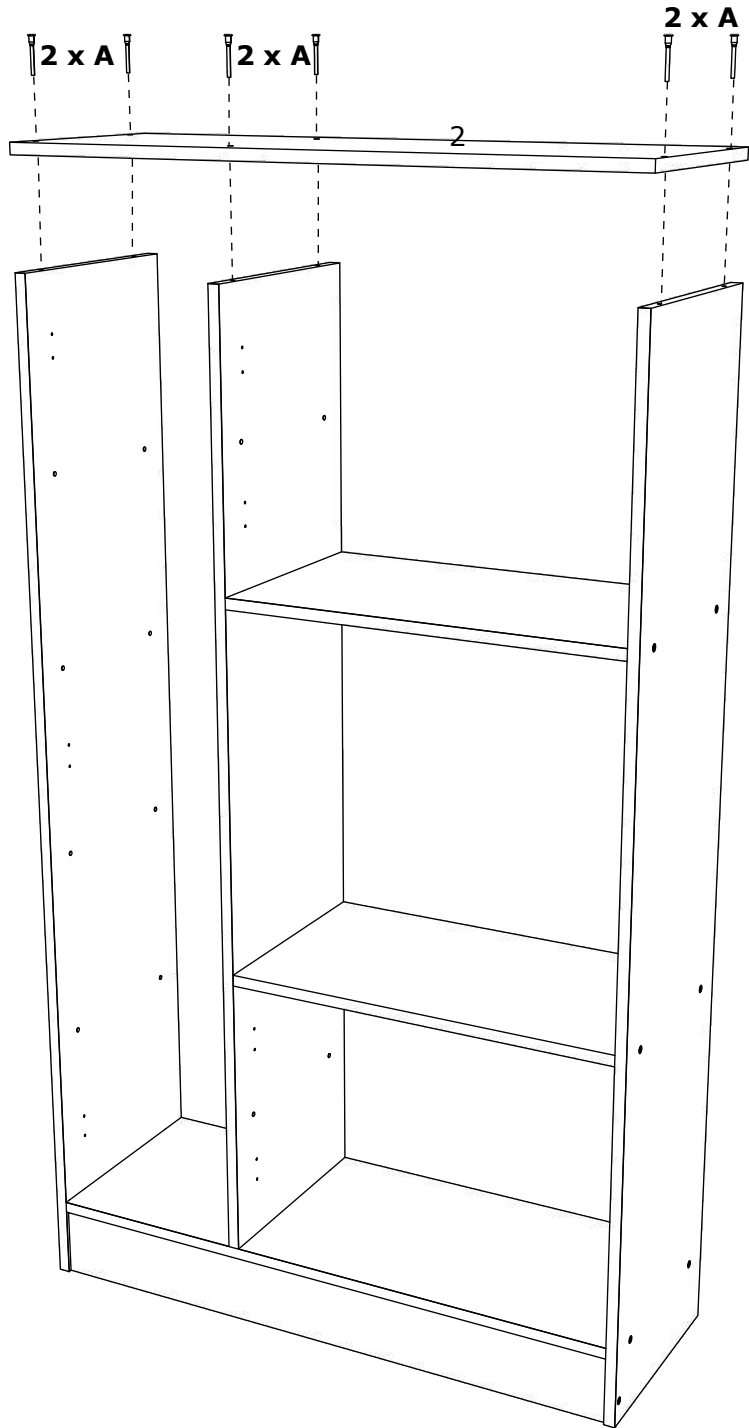

EN ASSEMBLY INSTRUCTIONS - **ROMA CABINET 5 DOORS - 900 x 320 x 1500 MM**

EN

NUMBER	LENGT	HWIDTH	PCS	COLOUR
1	1484	320	2	COLOUR1
2	900	320	1	COLOUR1
3	868	320	1	COLOUR1
4	868	100	1	COLOUR1
5	1368	320	1	COLOUR1
6	300	284	4	COLOUR1
7	1364	280	1	COLOUR1
8	1396	304	1	BACK PANEL
9	568	320	2	COLOUR1
10	568	300	2	COLOUR1
11	404	281	2	COLOUR1
12	436	292	4	BACK PANEL
13	404	281	2	COLOUR1

A 7x50mm x 22	B x 20	C 3.5 x 16 mm x 44	D 96 mm x 5	E x 11	F x 74
G M4 x 22 mm x 10	H x 1	I x 24	J 8 x 40 mm x 2	K 2 x 404 mm 2 x	L x 6

EN

NUMBER	LENGT	HWIDTH	PCS	COLOUR
1	1484	320	2	COLOUR1
2	900	320	1	COLOUR1
3	868	320	1	COLOUR1
4	868	100	1	COLOUR1
5	1368	320	1	COLOUR1
6	300	284	4	COLOUR1
7	1364	280	1	COLOUR1
8	1396	304	1	BACK PANEL
9	568	320	2	COLOUR1
10	568	300	2	COLOUR1
11	404	281	2	COLOUR1
12	436	292	4	BACK PANEL
13	404	281	2	COLOUR1

1

2

3

4

5

6

9

10