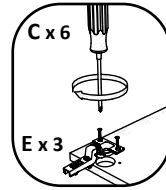

A 7x50mm x 22	B x 20	C 3.5 x 16 mm x 44	D 96 mm x 5	E x 11	F x 74
G M4 x 22 mm x 10	H x 1	I x 24	J 8 x 40 mm x 2	K 2 x 404 mm 2 x	L x 6

EN

NUMBER	LENGT	HWIDTH	PCS	COLOUR
1	1484	320	2	COLOUR1
2	900	320	1	COLOUR1
3	868	320	1	COLOUR1
4	868	100	1	COLOUR1
5	1368	320	1	COLOUR1
6	300	284	4	COLOUR1
7	1364	280	1	COLOUR1
8	1396	304	1	BACK PANEL
9	568	320	2	COLOUR1
10	568	300	2	COLOUR1
11	404	281	2	COLOUR1
12	436	292	4	BACK PANEL
13	404	281	2	COLOUR1

1

2

3

4

5

6

9

10